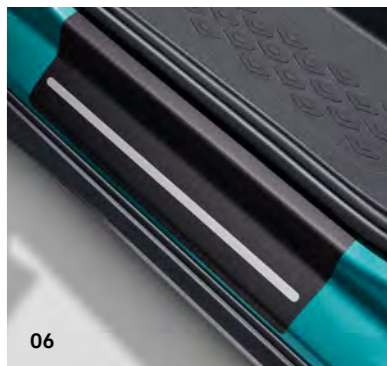

Transport

01

01-02 S originálnymi transportnými riešeniami Volkswagen na mieru ste na cestách dobre vybavení. **Originálny základný strešný nosič Volkswagen (01)** z aerodynamicky tvarovaného hliníkového profilu je základom pre rýchlu a stabilnú montáž všetkých strešných nadstavieb. Pomocou **Originálnej deliacej mreže Volkswagen (bez obr.)** rozdelíte priestor pre cestujúcich a batožinový priestor vo vašom ID. Buzz. Môže byť cenným pomocníkom a ochranou pri preprave nákladu. S dodatočne namontovaným pevným (bez obr.) alebo sklopným **Originálnym ťažným zariadením Volkswagen (02)** vytvoríte základ pre prepravu nosiča bicyklov alebo ťahanie prívesu. Potrebná 13-pólová **Originálna elektroinštalácia Volkswagen (bez obr.)** sa musí objednať samostatne.

POZNÁMKA

Naše strešné nadstavby nájdete v časti univerzálneho príslušenstva od strany 23.

02

Komfort a ochrana

01

02

03

04

DETAILY

Robustné protišmykové plastové nopky na spodnej strane poskytujú obojstrannej rohoži do batožinového priestoru oporu, aby dostatočne chránila podlahu pred znečistením a opotrebovaním.