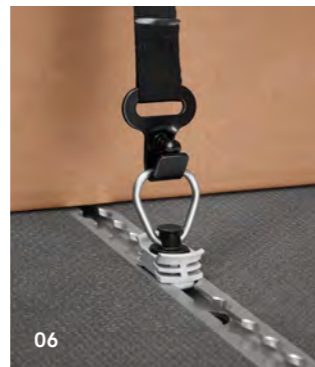

Transport

04 Bezpečnosť na prvom mieste. To platí aj pre nákladný priestor vášho vozidla Crafter. **Sieť na zabezpečenie nákladu** sa dá upevniť do sériových upevňovacích ôk alebo do úchytov upevňovacích popruhov v kofajničkách. S dlhým popruhom obopínajúcim celý náklad a svorkovým zámkom môžete náklad pevne zafixovať.

05-06 Správne fixovanie nákladu môže byť napínovou záležitosťou – v pravom zmysle slova. S **upevňovacím popruhom s napínačom** (05) môžete aj veľký či ťažký náklad spoľahlivo upevniť na kofajničky v nákladnom priestore. Na správne zabezpečenie nákladu sú nevyhnutné **Originálne úchyty upevňovacieho popruhu Volkswagen** (06). Úchyty sa dajú nasadiť do kofajničiek alebo upevňovacieho bodu deliacej tyče.