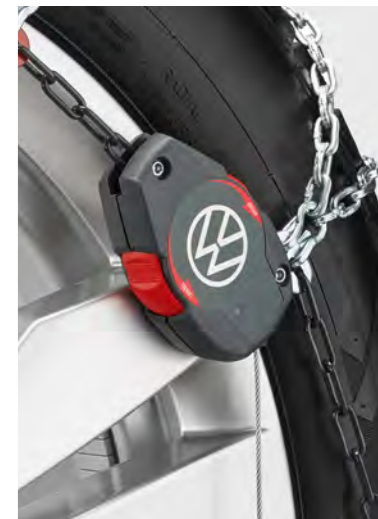

Disky a kolesá

01-06 Až do detailov si môžete váš Volkswagen individualizovať. **Originálnou sadou krytiel ventilov Volkswagen (01)** pre hliníkové alebo gumové/kovové ventily. Optimálne zabezpečenie vašich cenných diskov koles z ľahkej zliatiny dosiahnete montážou **Originálnych bezpečnostných skrutiek koles Volkswagen (02)**. S **Originálnou sadou obalov na kolesá Volkswagen (03)** chránite vaše kolesá počas skladovania. Sada je na výber vo viacerých verziách pre rôzne rozmery koles. Absolútnu vychytávkou pre váš Volkswagen predstavujú **Originálne dynamické stredové krytky koles Volkswagen (04)** s trojrozmerným logom Volkswagen. Vďaka dynamickej funkcii spinera do rýchlosti 200 km/h zostáva logo počas jazdy aj pri parkovaní vždy v správnej polohe. Snehové reťaze zabezpečujú bezpečný záber na zasneženej ceste. **Originálne snehové reťaze Volkswagen „Snox“¹ (05)**, ako aj **Originálne snehové reťaze Volkswagen „Servo SUV“¹ (06)** majú inovatívny upevňovací systém s automatickým napínačom. Tak sa dostanete aj v zime bezpečne do cieľa.

¹ O možnosti použitia pre vaše vozidlo sa, prosím, informujte u vášho partnera Volkswagen Úžitkové vozidlá.