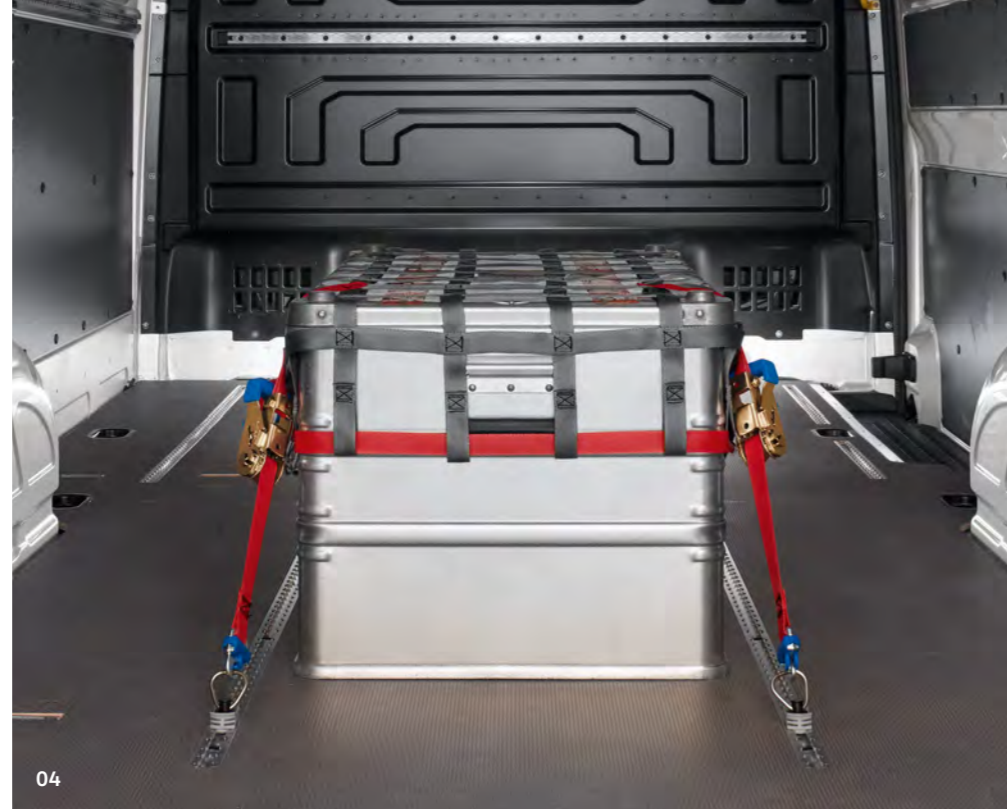

Transport

04 Bezpečnosť na prvom mieste. To platí aj pre nákladný priestor vášho vozidla Crafter. **Sieť na zabezpečenie nákladu** sa dá upevniť do sériových upevňovacích ôk alebo do úchytov upevňovacích popruhov v kofajničkách. S dlhým popruhom obopínajúcim celý náklad a svorkovým zámkom môžete náklad pevne zafixovať.

05-06 Správne fixovanie nákladu môže byť napínovou záležitosťou – v pravom zmysle slova. S **upevňovacím popruhom s napínačom** (05) môžete aj veľký či ťažký náklad spoľahlivo upevniť na kofajničky v nákladnom priestore. Na správne zabezpečenie nákladu sú nevyhnutné **Originálne úchyty upevňovacieho popruhu Volkswagen** (06). Úchyty sa dajú nasadiť do kofajničiek alebo upevňovacieho bodu deliacej tyče.