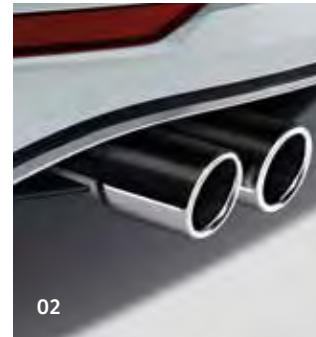

¹ Prehľad všetkých prevedení nájdete na strane 187. O možnostiach použitia pre vaše vozidlo sa, prosím, informujte u vášho partnera Volkswagen.

Prehľad produktov z kategórie Šport a dizajn

Kategória	Strana	Názov	Obj. číslo
Interiér	186	Sada krytov pedálov, s gumovými prvkami, iba pre Beetle, Beetle kabriolet, Scirocco	
		- pre manuálnu prevodovku, čas montáže cca 100 ČJ	1K1-064-200-A
		- pre automatickú prevodovku a prevodovku DSG, čas montáže cca 100 ČJ	1K1-064-205-A
	186	Sada krytov pedálov, rebrovaný dizajn, nie pre up!, ID.3, ID.4, Beetle, Beetle kabriolet, Scirocco, Sharan, Touareg	
		- pre manuálnu prevodovku, čas montáže cca 100 ČJ	5G1-064-200
		- pre automatickú prevodovku a prevodovku DSG, čas montáže cca 100 ČJ	5G1-064-205
185	LED projekcia loga VW, iba pre vozidlá s osvetlením priestoru pre nastupovanie, do čalúnenia predných dverí, čas montáže cca 25 ČJ		
	- so starým logom Volkswagen	000-052-120-B	
	- s novým logom Volkswagen	000-052-120-F	
Exteriér	185	Emblém „Erb Wolfsburgu“, použiteľný pre všetky modely, 1 sada = 2 kusy	5C0-064-317-AS -XRW
	186	Koncovky výfuku	
		- chrómová, pre jednoduchý výfuk 1 x 65 mm, pre Beetle, Beetle kabriolet a Touran	000-071-911-A -CH9
		- chrómová, pre jednoduchý výfuk 1 x 60 mm, pre Beetle, Beetle kabriolet, Scirocco, Touran a Tiguan Allspace	000-071-913-A -CH9
		- chrómová, pre dvojitý výfuk 2 x 76 mm, pre Touran	5C5-071-911-C
- čierna, pre dvojitý výfuk 2 x 76 mm, pre Touran	5G0-071-911- -041		

Tabuľka ukazuje možnosti použitia jednotlivých produktov pre aktuálne modely vozidiel. O možnostiach použitia pre vaše vozidlo sa, prosím, informujte u vášho partnera Volkswagen. Uvedené časy montáže sú normované hodnoty, 100 ČJ (časových jednotiek) zodpovedá jednej hodine.