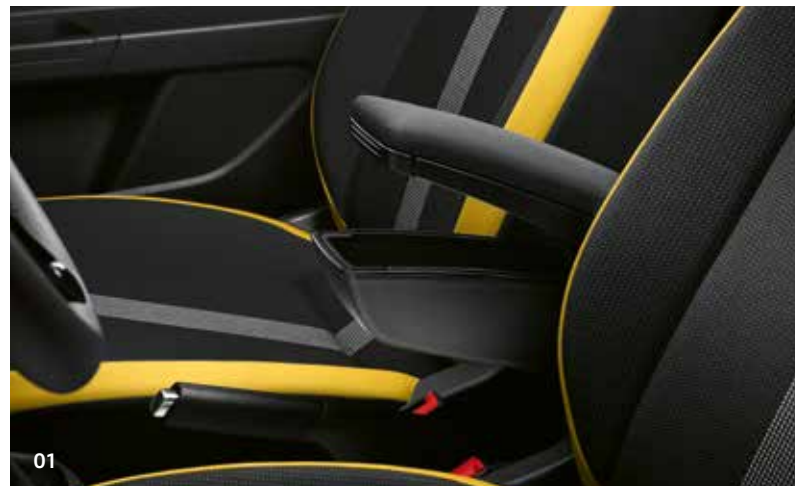

01

01 Odvezte si s vaším vozidlom up! všetko, čo potrebujete. Rozmerovo presný **Originálny základný strešný nosič Volkswagen¹** tvorí základ pre rýchlu a stabilnú montáž všetkých strešných nadstavieb.

UPOZORNENIE

Naše strešné nadstavby nájdete v časti univerzálneho príslušenstva od strany 198.

01

02

03

04

05

01-02 Zvýšte si komfort a funkčnosť v kabíne vášho vozidla up!. S **Originálnou sklponou stredovou laktovou opierkou Volkswagen** (01) máte k dispozícii čalúnenú opierku s optimálnou ergonómiou a integrovaná priehradka v opierke vám poskytuje dodatočný odkladací priestor. **Originálna rohož do batožinového priestoru Volkswagen** (02) kombinuje funkčnosť, ochranu, komfort a kvalitu. Chráni batožinový priestor pred nečistotou a vlhkosťou, protišmykový povrch zabraňuje pohybu predmetov. Aby bol lak nárazníka chránený pred poškrábaním pri nakladaní a vykladaní batožiny, odporúčame na nakladaciu hranu zadného nárazníka nalepiť **Originálnu transparentnú ochrannú fóliu Volkswagen** (02).