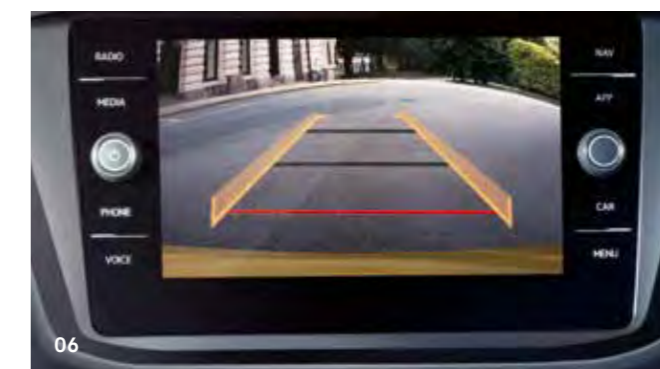

01

01-03 Vysoká úroveň komfortu aj vzadu. Rozmerovo presné **Originálne slnečné clony Volkswagen** (01) chránia pred priamym slnečným svetlom. Tým pri jazde v lete zvyšujú pohodlie spolujazdcov na zadných sedadlách vášho vozidla Tiguan alebo Tiguan Allspace. Na ochranu exponovaných prahov dverí sa hodia **Originálne ochranné fólie prahov Volkswagen v čierno-striebornom prevedení** vpredu a vzadu (02) alebo takmer neviditeľné, no viditeľne účinné **Originálne transparentné ochranné fólie prahov Volkswagen** (03).

02

03

04-06 Spolahlivá ochrana v každej situácii. S prednými a zadnými **Originálnymi okennými deflektormi Volkswagen** (04), môžete aj za dažďa alebo sneženia nechať okná vo dverách pootvorené a užívať si čerstvý vzduch. So zvlášť odolnými **Originálnymi lapačmi nečistôt Volkswagen** (05) chránite váš Tiguan alebo Tiguan Allspace a za vami idúce vozidlo pred zvrátenou nečistotou, odletujúcimi kamienkami a rozstrekovanou vodou. Všetko na očiach. **Originálna cúvacia kamera Volkswagen¹** (06) pre dodatočnú montáž realisticky zobrazuje oblasť za vašim vozidlom Tiguan alebo Tiguan Allspace na displeji navigačného systému. Pomocné čiary a zobrazenie vo vysokom rozlíšení uľahčujú presné manévrovanie pri parkovaní.

04

05

06