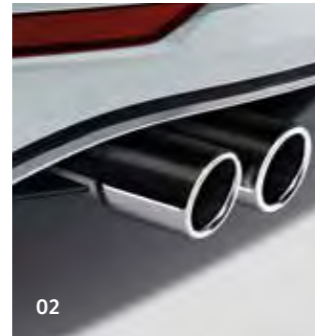

01

02

03

¹ Prehľad všetkých prevedení nájdete na strane 187. O možnostiach použitia pre vaše vozidlo sa, prosím, informujte u vášho partnera Volkswagen.

Prehľad produktov z kategórie Šport a dizajn

Kategória	Strana	Názov	Obj. číslo
Interiér	186	Sada krytov pedálov, s gumovými prvkami, iba pre Beetle, Beetle kabriolet, Scirocco	
		- pre manuálnu prevodovku, čas montáže cca 100 ČJ	1K1-064-200-A
		- pre automatickú prevodovku a prevodovku DSG, čas montáže cca 100 ČJ	1K1-064-205-A
	186	Sada krytov pedálov, rebrovaný dizajn, nie pre up!, ID.3, ID.4, Beetle, Beetle kabriolet, Scirocco, Sharan, Touareg	
		- pre manuálnu prevodovku, čas montáže cca 100 ČJ	5G1-064-200
		- pre automatickú prevodovku a prevodovku DSG, čas montáže cca 100 ČJ	5G1-064-205
185	LED projekcia loga VW, iba pre vozidlá s osvetlením priestoru pre nastupovanie, do čalúnenia predných dverí, čas montáže cca 25 ČJ		
	- so starým logom Volkswagen	000-052-120-B	
	- s novým logom Volkswagen	000-052-120-F	
Exteriér	185	Emblém „Erb Wolfsburgu“, použiteľný pre všetky modely, 1 sada = 2 kusy	5C0-064-317-AS -XRW
	186	Koncovky výfuku	
		- chrómová, pre jednoduchý výfuk 1 x 65 mm, pre Beetle, Beetle kabriolet a Touran	000-071-911-A -CH9
		- chrómová, pre jednoduchý výfuk 1 x 60 mm, pre Beetle, Beetle kabriolet, Scirocco, Touran a Tiguan Allspace	000-071-913-A -CH9
		- chrómová, pre dvojitý výfuk 2 x 76 mm, pre Touran	5C5-071-911-C
- čierna, pre dvojitý výfuk 2 x 76 mm, pre Touran	5G0-071-911- -041		

Tabuľka ukazuje možnosti použitia jednotlivých produktov pre aktuálne modely vozidiel. O možnostiach použitia pre vaše vozidlo sa, prosím, informujte u vášho partnera Volkswagen. Uvedené časy montáže sú normované hodnoty, 100 ČJ (časových jednotiek) zodpovedá jednej hodine.