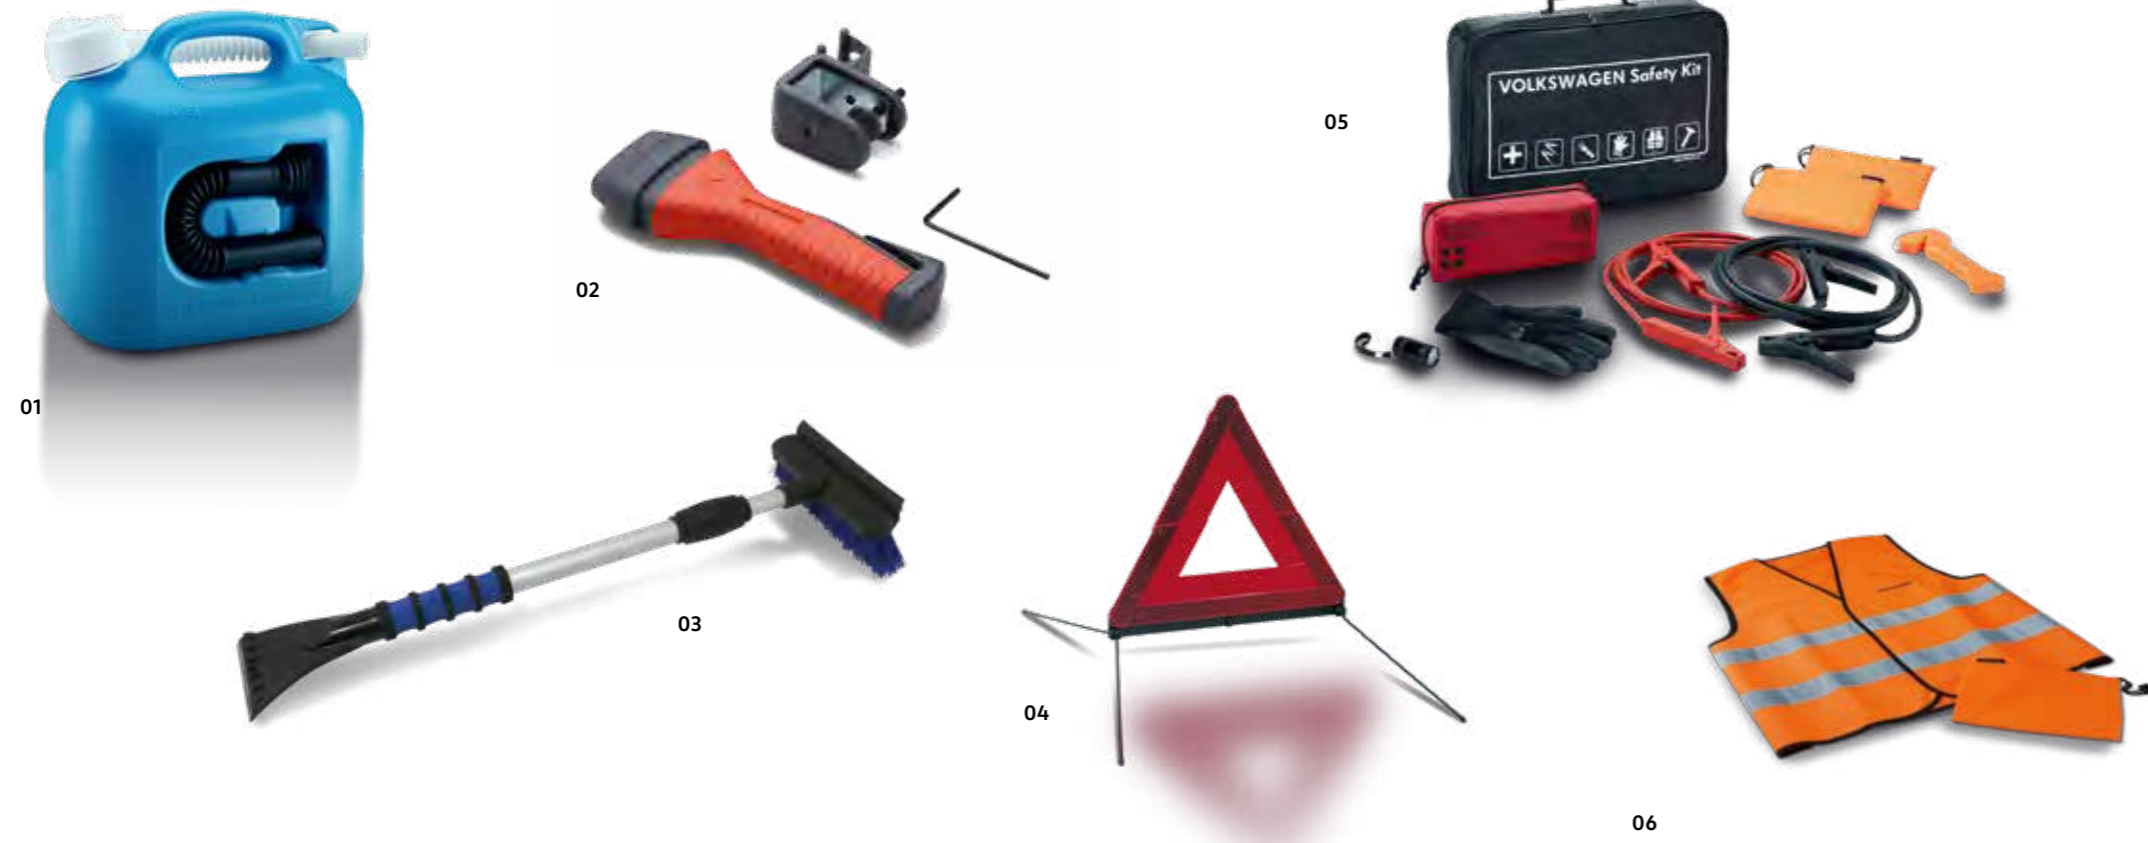

01 S **5-litrovým kanistrom na palivo** máte so sebou núdzovú rezervu na dojazd k najbližšej čerpacej stanici.

02 Núdzové **Originálne kladivko Volkswagen „Evolution“** s nožom na prerezanie bezpečnostného pásu a keramikou hlavou kladivka na sklo vám uľahčí vyslobodenie z vozidla po nehode.

03 V zimných podmienkach pohodlne odstránite ľad a sneh z vášho vozidla s **Originálnou škrabkou na ľad Volkswagen**. Dostupná v prevedení s teleskopickou rukoväťou alebo metličkou na sneh.

04 Inteligentne konštruovaný **Originálny výstražný trojuholník Volkswagen** s certifikátom ECE sa dá priestorovo úsporne uložiť a vďaka výklopnej kovovej nohe rýchlo uviesť do prevádzkovej polohy.

05 V núdzových situáciách príde vhod **Originálna núdzová výbava Volkswagen** pre prípad poruchy alebo nehody. Užitočné produkty sú uložené v odolnej taške.

06 Oranžová fluorescenčná **Originálna výstražná vesta Volkswagen¹** s nápisom Volkswagen a reflexnými signálnymi pásmi spĺňa požiadavky na povinnú výbavu vo všetkých európskych štátoch.