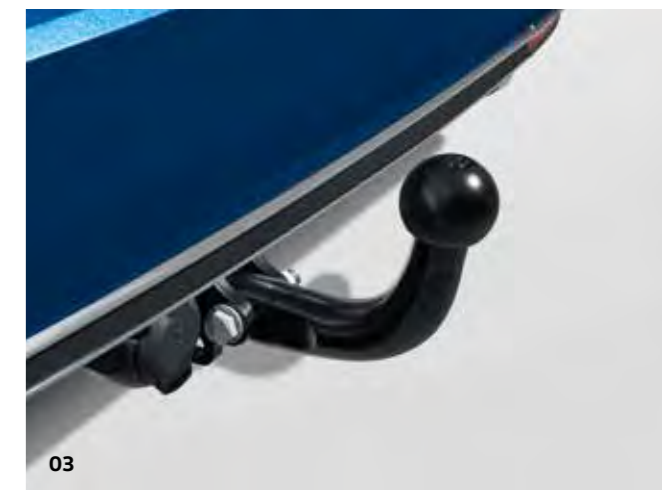

Šport a dizajn

01-02 Atraktívny dizajn a vysoká funkčnosť sa navzájom nevyklučujú. **Originálna ochranná lišta na dvere batožinového priestoru Volkswagen** v chrómovom prevedení (01) pre Passat Variant a **Originálna ochrana nakladacej hrany Volkswagen** vo vzhľade ušľachtilej ocele (bez obr.) pre Passat a Passat Variant dobre vyzerajú a zároveň chránia lak pred poškrábaním. Exponované oblasti prahov dverí vášho vozidla Passat alebo Passat Variant môžete ochrániť atraktívnymi **Originálnymi dekoratívnymi lištami Volkswagen** z hliníka (02).

Transport

UPOZORNENIE
Naše strešné nadstavby nájdete v časti univerzálneho príslušenstva od strany 198.

01-03 Odvezte si, všetko, čo potrebujete. Rozmerovo presný **Originálny základný strešný nosič Volkswagen¹** (01) pre Passat a **Originálny základný strešný nosič pre pozdĺžne nosníky Volkswagen¹** (02) pre Passat Variant tvoria základ pre rýchlu a stabilnú montáž všetkých strešných nadstavieb. S pevným (03), odnímateľným (bez obr.) alebo sklopným (bez obr.) **Originálnym ťažným zariadením Volkswagen** pre dodatočnú montáž a špeciálnou elektroinštaláčnou sadou s 13-pólovou zásuvkou získate navzájom optimálne zladený komplet pre váš Passat alebo Passat Variant. Predstavuje ideálny základ napríklad pre nosič bicyklov alebo pre ťahanie prívesu s člnom.