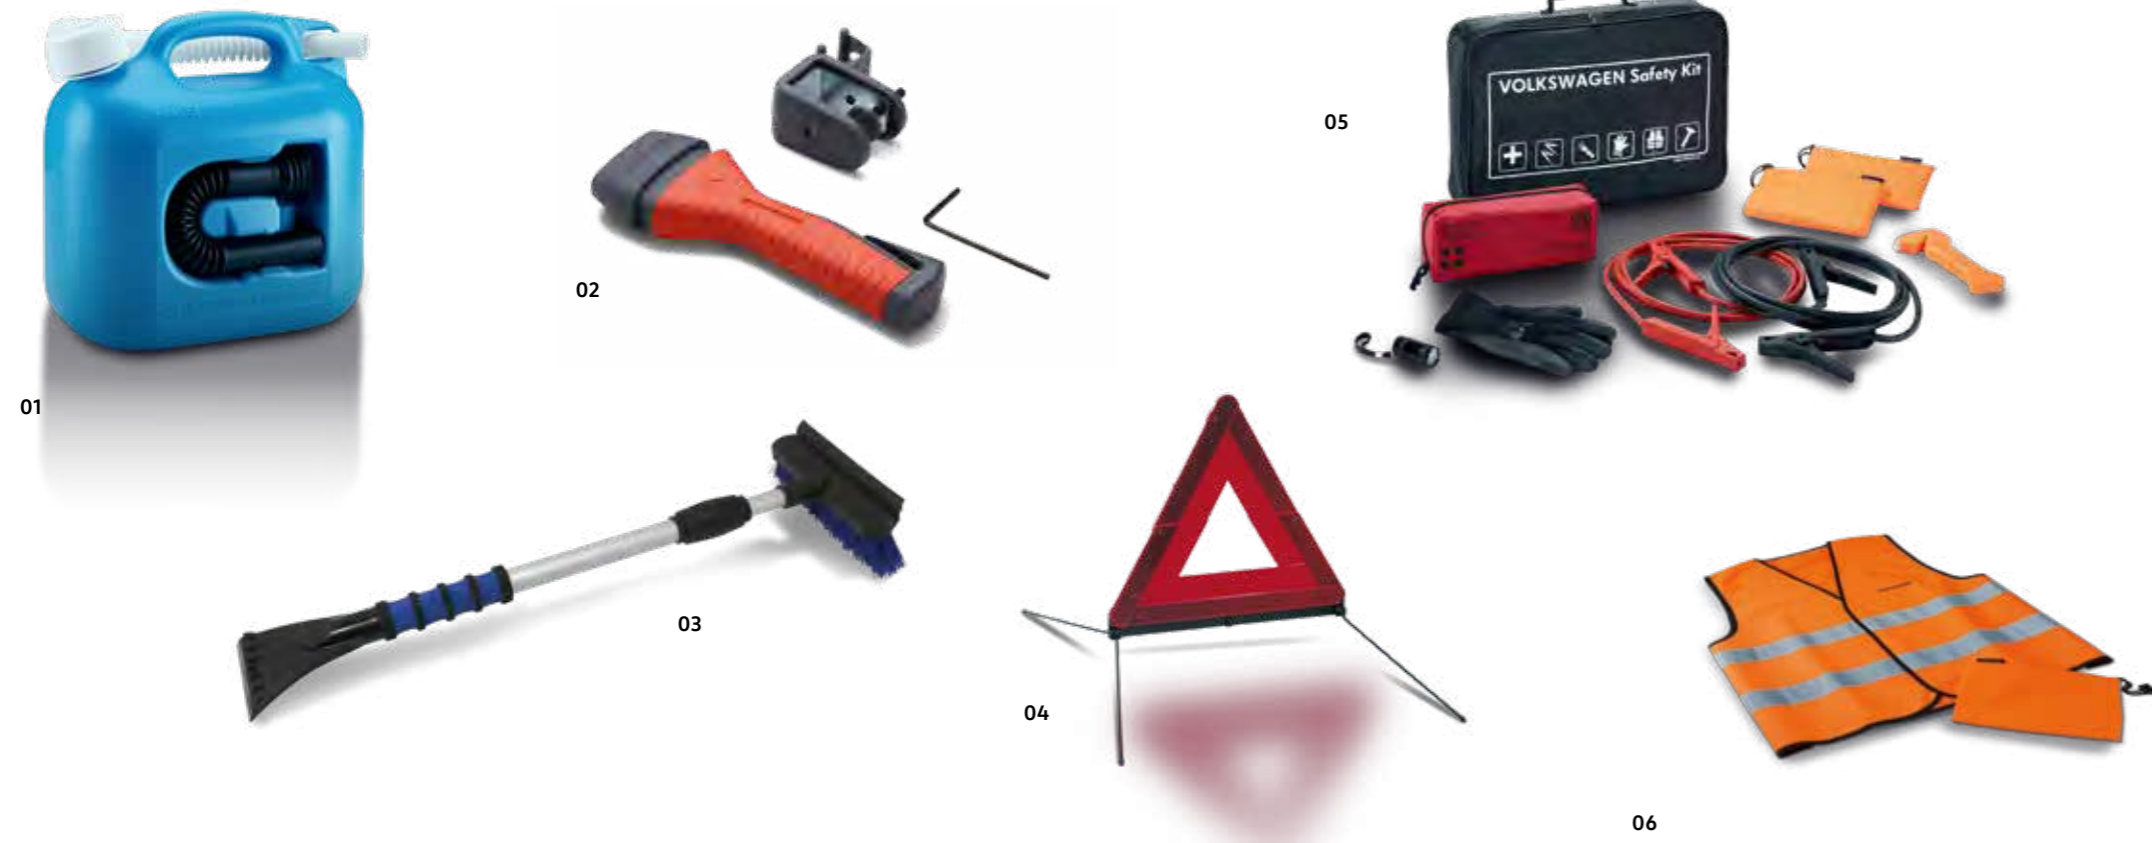

01 S **5-litrovým kanistrom na palivo** máte so sebou núdzovú rezervu na dojazd k najbližšej čerpacej stanici.

02 Núdzové **Originálne kladivko Volkswagen „Evolution“** s nožom na prerezanie bezpečnostného pásu a keramikou hlavou kladivka na sklo vám uľahčí vyslobodenie z vozidla po nehode.

03 V zimných podmienkach pohodlne odstránite ľad a sneh z vášho vozidla s **Originálnou škrabkou na ľad Volkswagen**. Dostupná v prevedení s teleskopickou rukoväťou alebo metličkou na sneh.

04 Inteligentne konštruovaný **Originálny výstražný trojuholník Volkswagen** s certifikátom ECE sa dá priestorovo úsporne uložiť a vďaka výklopnej kovovej nohe rýchlo uviesť do prevádzkovej polohy.

05 V núdzových situáciách príde vhod **Originálna núdzová výbava Volkswagen** pre prípad poruchy alebo nehody. Užitočné produkty sú uložené v odolnej taške.

06 Oranžová fluorescenčná **Originálna výstražná vesta Volkswagen¹** s nápisom Volkswagen a reflexnými signálnymi pásmi spĺňa požiadavky na povinnú výbavu vo všetkých európskych štátoch.