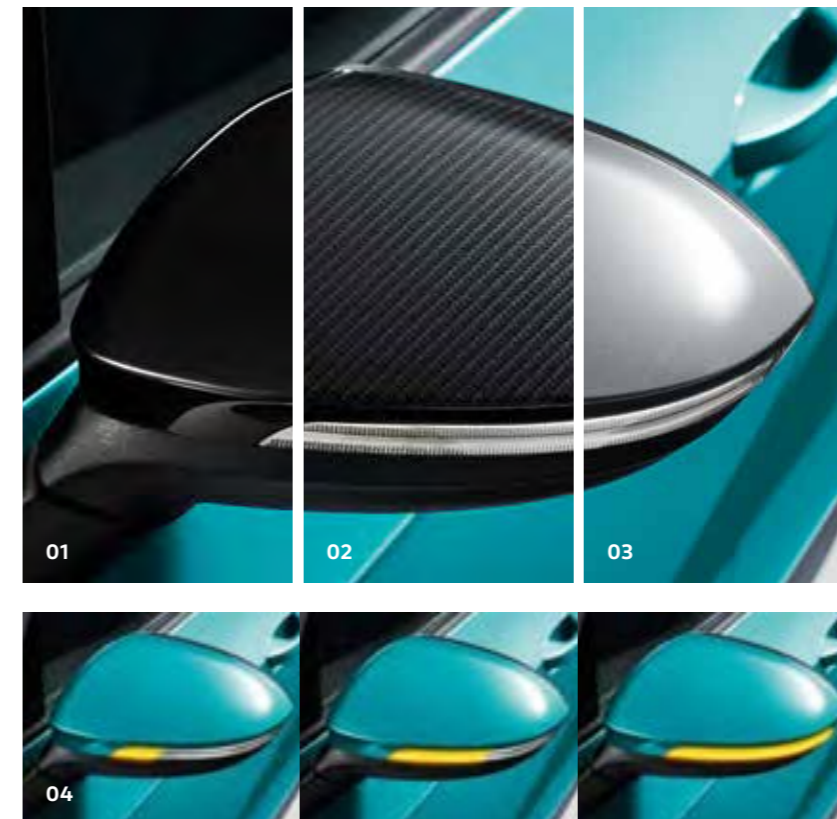

01-05 Vizuálne akcenty doplnené účinnou ochranou sú kombináciou, ktorá sa ideálne hodí pre vaše ID.3. Športovo-elegantné detaily predstavujú **Originálne kryty vonkajších spätných zrkadiel Volkswagen** v ušľachtilej lesklej čiernej farbe (01), športovom karbónovom vzhľade (02) alebo atraktívnom matnom chrómovanom prevedení (03). Kryty stačí jednoducho vymeniť (čierné a matné chrómované) alebo nalepiť dekoráciu na existujúce kryty (karbónový vzhľad) a vaše vozidlo má hneď nový vzhľad. **Bočné smerové LED svetlá s dynamickou funkciou v spätných zrkadlách** (04) signalizujú zmenu smeru jazdy zvlášť výrazne prebiehajúcim oranžovým svetlom. Tmavo tónovaná svetelná lišta „Black Edition“ dodáva bočným smerovým svetlám športový nádych. Výmena je celkom jednoduchá spôsobom Plug & Play. **Originálna ochranná lišta na dvere batožinového priestoru Volkswagen** v chrómovom prevedení (05) chráni lak pred poškrábaním a vytvára elegantný vzhľad.