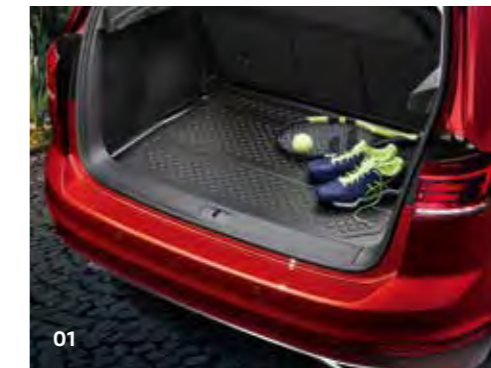

UPOZORNENIE

Pred naštartovaním musí byť náklad v batožinovom priestore spoľahlivo zabezpečený proti pohybu.

01-03 Taká jednoduchá a flexibilná môže byť ochrana batožinového priestoru vášho vozidla Golf Sportsvan. Pevná a rozmerovo presná **Originálna rohož do batožinového priestoru Volkswagen** (01) s nápisom Golf udržiava váš batožinový priestor v čistote. Zvýšený okraj zabraňuje vytečeniu kvapalín. **Originálna vanička do batožinového priestoru Volkswagen** (02) s nápisom Golf a širokými drážkami je extrémne robustná a vhodná na prepravu všetkého, čo pri preprave zvykne zanechať stopy v batožinovom priestore ako napr. znečistená obuv alebo rastliny. Vďaka hladkému povrchu sa ľahko čistí. Aby bol lak nárazníka chránený pred poškrábaním pri nakladaní a vykladaní batožiny, odporúčame na nakladaciu hranu zadného nárazníka nalepiť transparentnú **Originálnu ochrannú fóliu Volkswagen** (02). Chráňte si exponované prahy dverí vášho vozidla pred poškrábaním **Originálnymi ochrannými fóliami prahov Volkswagen v čierno-striebornom prevedení** (03). Lebo spoľahlivá ochrana a atraktívny dizajn nemusia byť v protiklade.

01