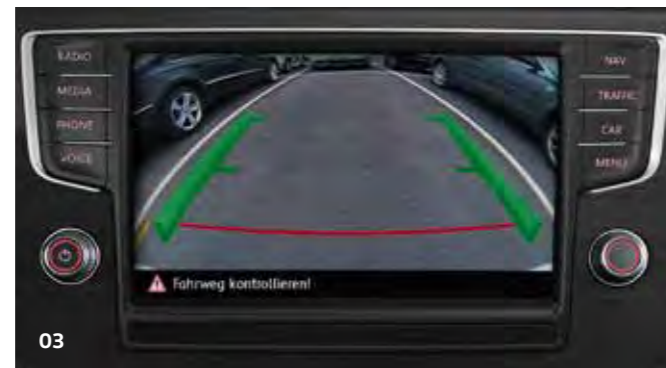

01

UPOZORNENIE

Naše strešné nadstavby nájdete v časti univerzálneho príslušenstva od strany 198.

01-02 Odveďte si s vaším vozidlom Golf Sportsvan všetko, čo potrebujete. Rozmerovo presný a stabilný **Originálny základný strešný nosič pre pozdĺžne nosníky Volkswagen¹** (01) z aerodynamicky tvarovaného hliníkového profilu sa montuje na pozdĺžne strešné lišty a tvorí základ pre rýchlu a stabilnú montáž všetkých strešných nadstavieb. S odnímateľným (02) alebo pevným (bez obr.) **Originálnym ťažným zariadením Volkswagen** pre dodatočnú montáž s elektroinštalačnou sadou a 13-pólovou zásuvkou získate optimálne navzájom zladený komplet. Predstavuje ideálny základ napríklad pre nosič bicyklov alebo pre ťahanie prívesu s člnom.

03 Všetko na očiach. **Originálna cúvacia kamera Volkswagen²** pre dodatočnú montáž realisticky zobrazuje oblasť za vaším vozidlom Golf Sportsvan na displeji navigačného systému. Pomocné čiary a zobrazenie vo vysokom rozlíšení uľahčujú presné manévrovanie pri parkovaní

02

03

¹ Testovaný testom City-Crash podľa ISO/PAS 11154

² Prosím, berte do úvahy obmedzený zorný uhol kamery a funkčné hranice systému. Postupujte podľa inštrukcií v návode na obsluhu vozidla.

UPOZORNENIE

Pred naštartovaním musí byť náklad v batožinovom priestore spoľahlivo zabezpečený proti pohybu.