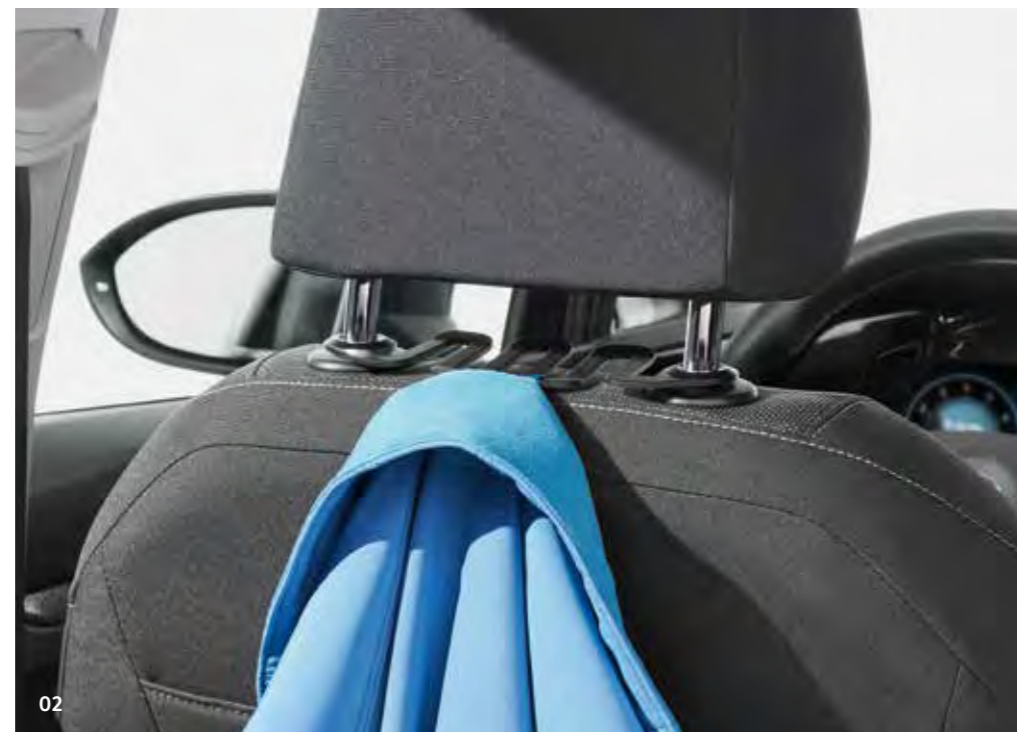

02

01-03 Poriadok musí byť všade, aj v kabíne vášho vozidla Volkswagen. **Originálna taška na drobný odpad „Clean Solution“ Volkswagen** (01) na držiaky opierky hlavy predných sedadiel podporuje čistotu v kabíne. Keď vyberiete jedno vrečko, automaticky sa natiahne druhé. **Originálny háčik na opierku hlavy „Snakey“ Volkswagen¹** (02) je praktický strážca poriadku v dvojitom balení, upevňuje sa na držiaky opierky hlavy predného sedadla. Energeticky úsporná **Originálna LED lampička na čítanie Volkswagen** (03) s nastaviteľným pružným krkom a logom Volkswagen umožňuje spolujazdcovi v noci čítať bez rušenia vodiča. Lampa sa zapája do zapalovača cigariet alebo zásuvky 12 V.