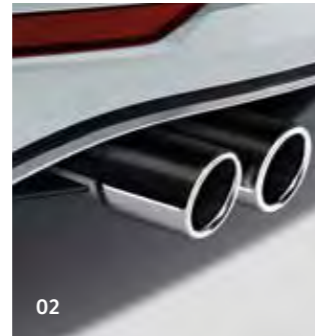

01

01-03 Originálna sada krytov pedálov Volkswagen (01) z brúsenej ušľachtilej ocele má atraktívny dizajn a gumové protišmykové prvky zaisťujú dobrú príľnavosť nohy k pedálu. **Originálne koncovky výfuku Volkswagen¹ z ušľachtilej ocele** v prevedení strieborná chrómová (02) alebo čierna chrómová (03) majú moderný skosený tvar, čím dodávajú vozidlu športový vzhľad.

02

03

¹ Prehľad všetkých prevedení nájdete na strane 187. O možnostiach použitia pre vaše vozidlo sa, prosím, informujte u vášho partnera Volkswagen.

Prehľad produktov z kategórie Šport a dizajn